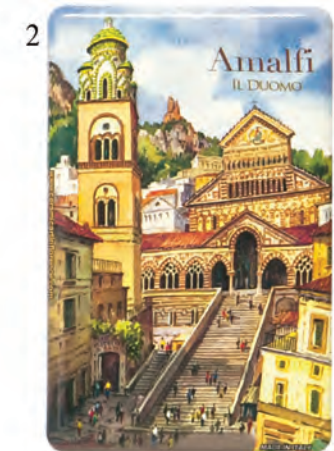

ISOLE E CITTA' CAMPANE - MAGNETI ARTIGIANALI IN LEGNO SFACCETTATO cm 5,5 x 8 : SORRENTO - POSITANO

ISOLE E CITTA' CAMPANE - MAGNETI ARTIGIANALI IN LEGNO SFACCETTATO cm 5,5 x 8 : NAPOLI - AMALFI - POMPEI - PROCIDA - ISCHIA

ISOLE E CITTA' CAMPANE - MAGNETI ARTISTICI IN CERAMICA SINTETICA cm 5,5 x 8 : SORRENTO - CAPRI - AMALFI - ISCHIA

ISOLE E CITTA' CAMPANE - MAGNETI ARTISTICI IN CERAMICA SINTETICA cm 5,5 x 8 : POSITANO

NAPOLI - SORRENTO - QUADRETTI ARTISTICI FORMATO PERGAMENA DA APPENDERE cm 10 x 15