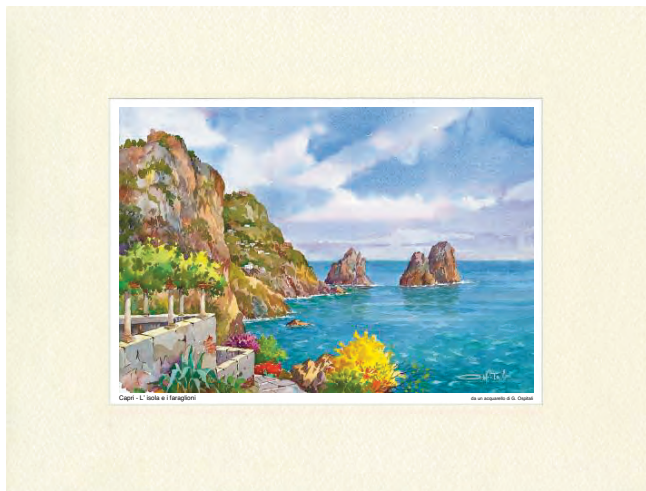

CAPRI - AMALFI - ISCHIA - QUADRETTI ARTISTICI FORMATO PERGAMENA DA APPENDERE cm 10 x 15

ISOLE E CITTA' CAMPANE - STAMPE MONTATE SU PASSE - PARTOUT, cm 19 x 25: NAPOLI - SORRENTO - AMALFI

1

1

2

1

2

ISOLE E CITTA' CAMPANE - STAMPE MONTATE SU PASSE - PARTOUT, cm 19 x 25: CAPRI - POSITANO

1

1

ISOLE E CITTA' CAMPANE - PORTAPILLOLE, cm 3,5 x 5 x H 1,6 : NAPOLI - SORRENTO - AMALFI - CAPRI - ATRANI